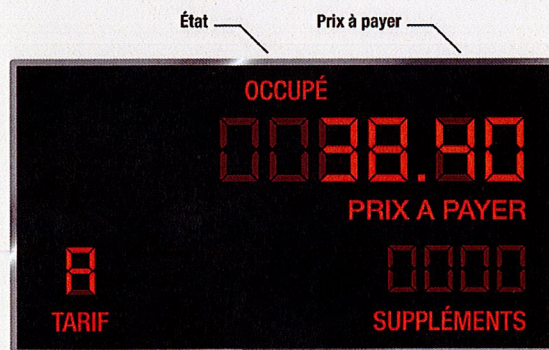

TAXI PARISIEN

A B C

TAXIS PARISIENS, TARIFS ET RÉGLEMENTATION

A

1.06 € /km
ou 32.10 € par heure

En zone urbaine*, du lundi au samedi de 10h à 17h.

B

1.30 € /km
ou 38.10 € par heure

En zone urbaine*, du lundi au samedi, de 7h à 19h. Le dimanche (y compris férié) de 7h à 24h. Les jours fériés, jour et nuit.

En zone suburbaine**, du lundi au samedi, de 7h à 19h.

C

1.58 € /km
ou 35.80 € par heure

En zone urbaine*, le dimanche (y compris férié) de 0h à 7h.

En zone suburbaine**, du lundi au samedi, de 19h à 7h. Dimanche et jours fériés, jour et nuit.

Au-delà de la zone suburbaine, jour et nuit.

FONCTIONNEMENT DU TAXIMÈTRE

Tarif

Suppléments

Tarifs en début de course

2€⁶⁰
PRISE EN CHARGE

Réservations

4€
RÉSERVATION IMMÉDIATE

7€
RÉSERVATION À L'AVANCE

Suppléments

4€
SUPPLÉMENT / PASSAGER
À PARTIR DE LA 5ME PERSONNE

0€
SUPPLÉMENT BAGAGES

0€
INDEMNITÉ DE RETOUR

Pas obligatoire
POURBOIRE

Forfaits depuis et vers les aéroports

	Paris rive gauche		Paris rive droite
	Roissy CDG	55 € *	50 € *
Orly	30 € *	35 € *	

* Pour une course sans arrêt ni détour